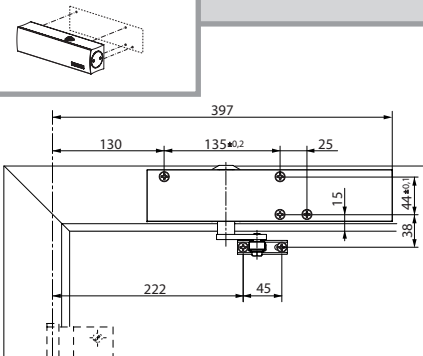

TS 4000/4000 S a ≤ 1400 mm
TS 4000 EN 5-7 a ≤ 1600 mm

TS 4000/4000 S a ≤ 1400 mm
TS 4000 EN 5-7 a ≤ 1600 mm

GEZE GmbH
P.O.Box 1363
Reinhold-Vöster-Straße 21-29
71229 Leonberg
Germany

Tel.: 0049 7152 203-0
Fax: 0049 7152 203-310
www.geze.com