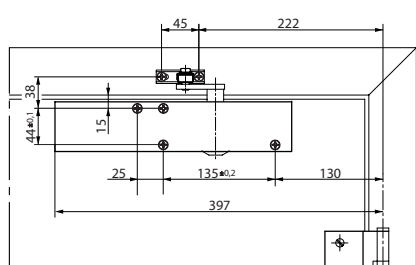

TS 4000
TS 4000 S

107754-02

GEZE

A

B

TS 4000/4000 S $a \leq 1400$ mm
TS 4000 EN 5-7 $a \leq 1600$ mm

TS 4000/4000 S $a \leq 1400$ mm
TS 4000 EN 5-7 $a \leq 1600$ mm

1

i

CE	GEZE GmbH P.O. Box 1363 71226 Leonberg	12		
0672-CPD-0050	EN 1154	4	8/6/1/1/1/4	TS 4000
Substanz: -----	EN 1154	4	8/7/5/1/1/4	TS 4000 EN 5-7
	EN 1154	4	8/6/2/1/1/4	TS 4000 S

2

[mm]

4x
5x60
4x
M5x55

[mm]

i+ TS 4000 S

7

5 mm

a (mm) - EN	
1600	7
1400	6
1250	5
1150	4
950	3
850	2
750	1

8

i+ TS 4000 S

9

i