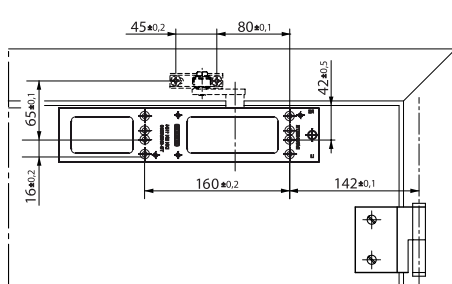

i

CE	GEZE GmbH P.O. Box 1363 71226 Leonberg	12		
0672-CPD-0050	EN 1154	4	8/6/1/1/1/4	TS 4000
Substanz: -----	EN 1154	4	8/7/5/1/1/4	TS 4000 EN 5-7
	EN 1154	4	8/6/2/1/1/4	TS 4000 S

2

[mm]

4x
5x60
4x
M5x55

[mm]