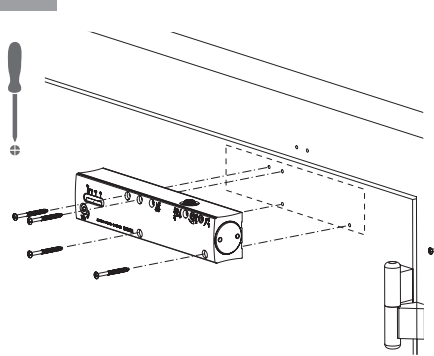

4x
5x35
4x
M5x20

3x
M5x45

3