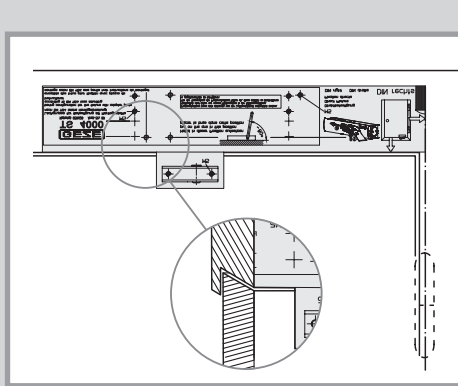

TS 4000/4000 S a ≤ 1400 mm
TS 4000 EN 5-7 a ≤ 1600 mm

TS 4000/4000 S a ≤ 1400 mm
TS 4000 EN 5-7 a ≤ 1600 mm

GEZE GmbH
P.O.Box 1363
Reinhold-Vöster-Straße 21-29
71229 Leonberg
Germany

Tel.: 0049 7152 203-0
Fax: 0049 7152 203-310
www.geze.com