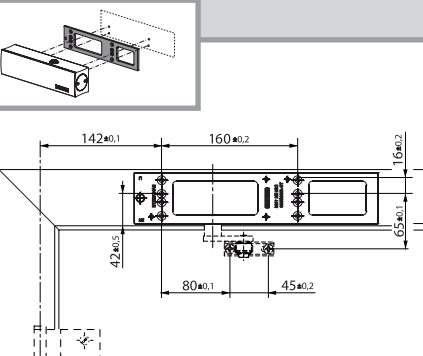

TS 4000/4000 S a ≤ 1400 mm
TS 4000 EN 5-7 a ≤ 1600 mm

TS 4000/4000 S a ≤ 1400 mm
TS 4000 EN 5-7 a ≤ 1600 mm

GEZE GmbH
P.O.Box 1363
Reinhold-Vöster-Straße 21-29
71229 Leonberg
Germany

Tel.: 0049 7152 203-0
Fax: 0049 7152 203-310
www.geze.com