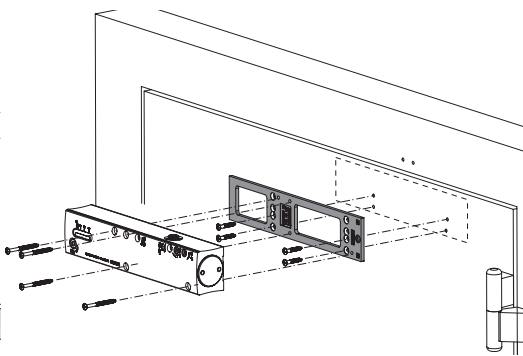

4x
5x35
4x
M5x20

3x
M5x45

3