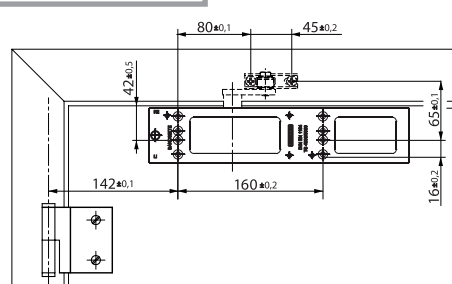

i

CE	GEZE GmbH P.O. Box 1363 71226 Leonberg	12		
0672-CPD-0050	EN 1154	4	8/6/1/1/1/4	TS 4000
Substanz: -----	EN 1154	4	8/7/5/1/1/4	TS 4000 EN 5-7
	EN 1154	4	8/6/2/1/1/4	TS 4000 S

2

[mm]

4x
5x60
4x
M5x55

[mm]