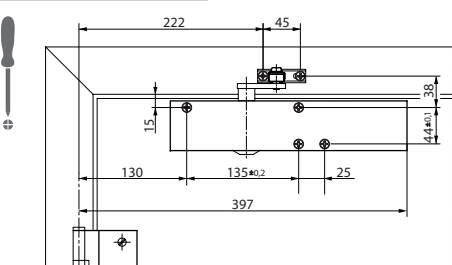

TS 4000
TS 4000 S

107754-02

GEZE

A

B

TS 4000/4000 S $a \leq 1400$ mm
TS 4000 EN 5-7 $a \leq 1600$ mm

TS 4000/4000 S $a \leq 1400$ mm
TS 4000 EN 5-7 $a \leq 1600$ mm

1

i

CE	GEZE GmbH P.O. Box 1363 71226 Leonberg	12		
0672-CPD-0050	EN 1154	4	8/6/1/1/1/4	TS 4000
Substanz: -----	EN 1154	4	8/7/5/1/1/4	TS 4000 EN 5-7
	EN 1154	4	8/6/2/1/1/4	TS 4000 S

2

[mm]

4x
5x60
4x
M5x55

[mm]

i+ TS 4000 S

7

5 mm

a (mm) - EN	
1600	7
1400	6
1250	5
1150	4
950	3
850	2
750	1

8

i+ TS 4000 S

9

i