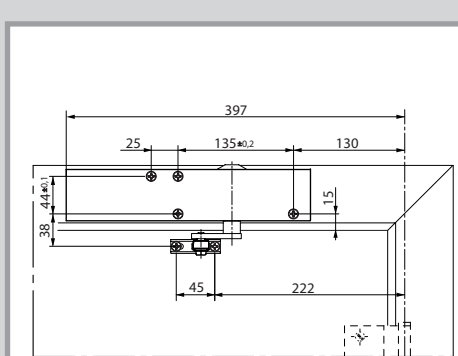

TS 4000/4000 S a ≤ 1400 mm
TS 4000 EN 5-7 a ≤ 1600 mm

TS 4000/4000 S a ≤ 1400 mm
TS 4000 EN 5-7 a ≤ 1600 mm

GEZE GmbH
P.O.Box 1363
Reinhold-Vöster-Straße 21-29
71229 Leonberg
Germany

Tel.: 0049 7152 203-0
Fax: 0049 7152 203-310
www.geze.com