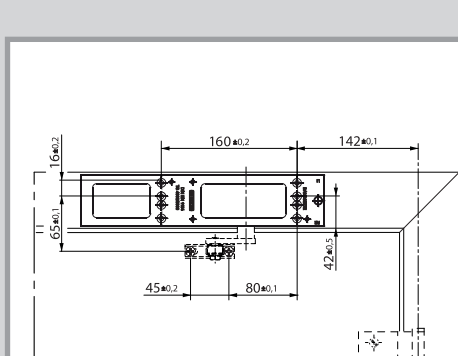

TS 4000/4000 S a ≤ 1400 mm
TS 4000 EN 5-7 a ≤ 1600 mm

TS 4000/4000 S a ≤ 1400 mm
TS 4000 EN 5-7 a ≤ 1600 mm

GEZE GmbH
P.O.Box 1363
Reinhold-Vöster-Straße 21-29
71229 Leonberg
Germany

Tel.: 0049 7152 203-0
Fax: 0049 7152 203-310
www.geze.com