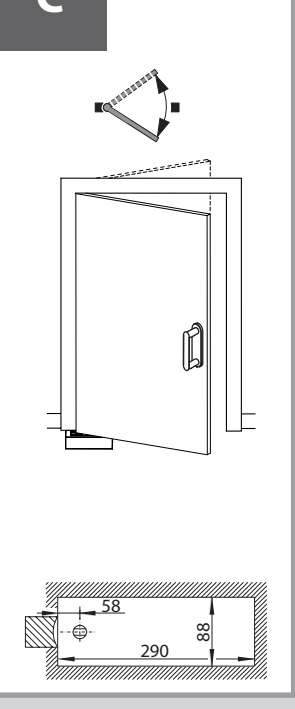

TS 500 NV
TS 500 N-EN 3

102452-06

TS 500 NV   a ≤ 1100 mm   ≤ 150 kg

TS 500 N-EN 3   a ≤ 950 mm   ≤ 100 kg

TS 500 NV

CE	GEZE GmbH P.O. Box 1363 71226 Leonberg	06
0672-CPD-0121		
	EN 1154	3 8 4 1 1 4
Substanz: -----		

TS 500 N-EN 3

CE	GEZE GmbH P.O. Box 1363 71226 Leonberg	06
0672-CPD-0121		
	EN 1154	3 8 3 1 1 4
Substanz: -----		

TS 500 NV

EN 1154	3 8 4 0 1 4

TS 500 N-EN 3

EN 1154	3 8 3 0 1 4