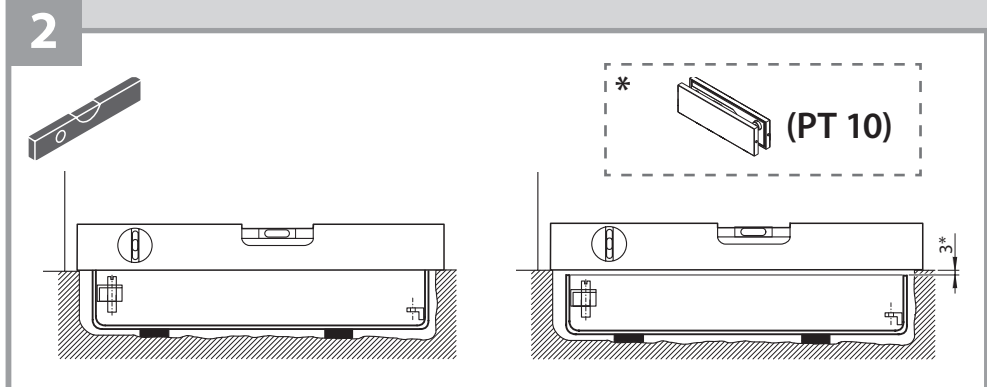

TS 500 NV
TS 500 N-EN 3

102452-06

TS 500 NV   a ≤ 1100 mm   ≤ 150 kg

TS 500 N-EN 3   a ≤ 950 mm   ≤ 100 kg

TS 500 NV

CE	GEZE GmbH P.O. Box 1363 71226 Leonberg	06
0672-CPD-0121		
	EN 1154	3 8 4 1 1 4
Substanz: -----		

TS 500 N-EN 3

CE	GEZE GmbH P.O. Box 1363 71226 Leonberg	06
0672-CPD-0121		
	EN 1154	3 8 3 1 1 4
Substanz: -----		

TS 500 NV

EN 1154	3 8 4 0 1 4

TS 500 N-EN 3

EN 1154	3 8 3 0 1 4