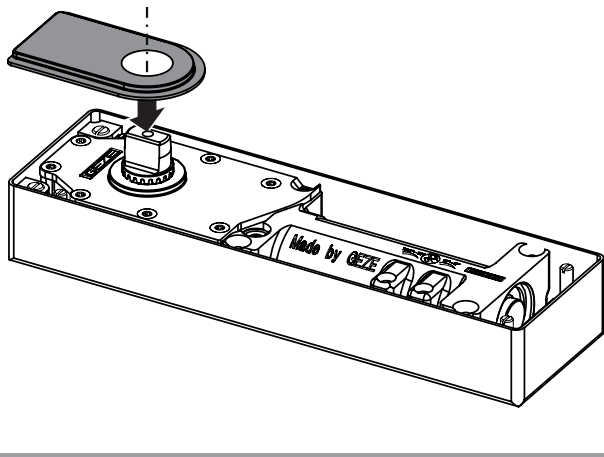

6

7

8

9

10

11

12

13

14

4x M5x8