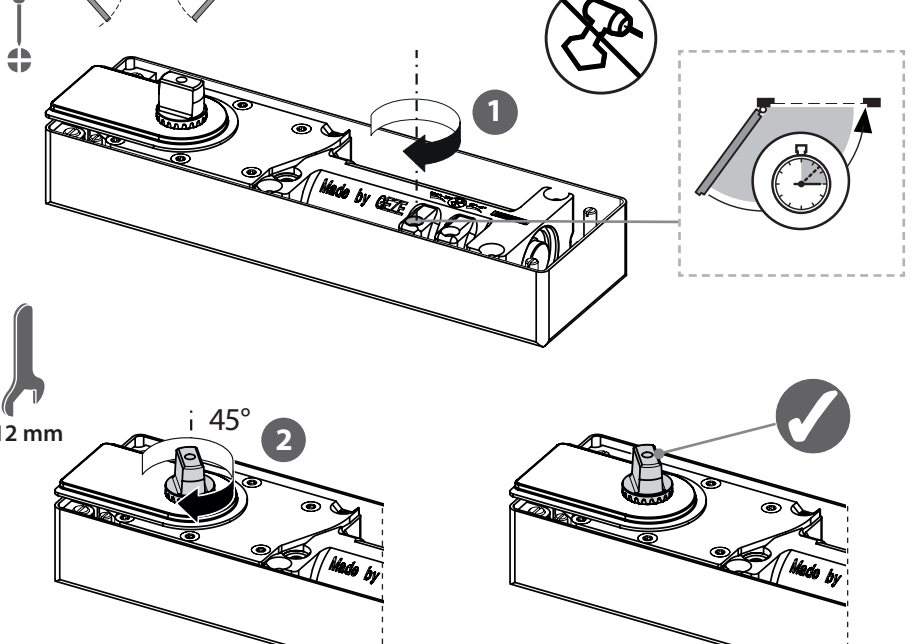

6

7

8

9

10

11

12

13

14

4x M5x8