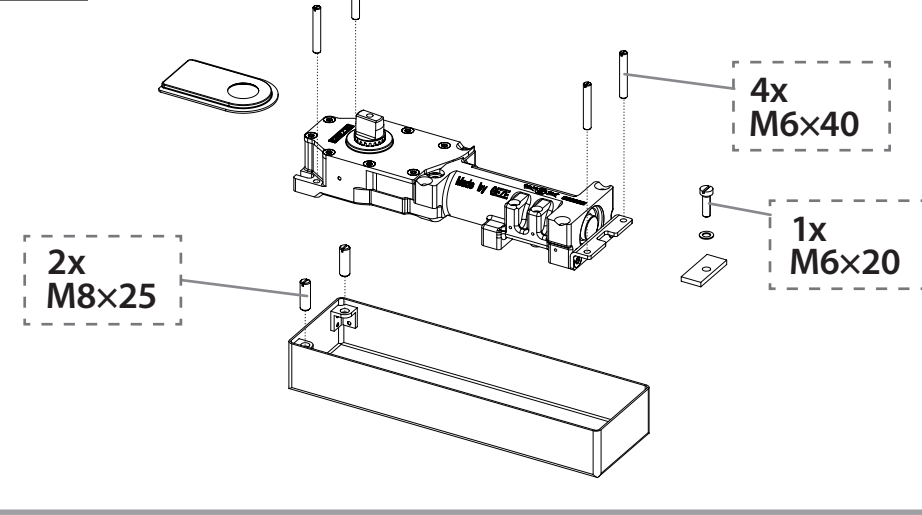

TS 500 NV
TS 500 N-EN 3

102452-06

TS 500 NV   a ≤ 1100 mm   ≤ 150 kg

TS 500 N-EN 3   a ≤ 950 mm   ≤ 100 kg

TS 500 NV

CE	GEZE GmbH P.O. Box 1363 71226 Leonberg	06
0672-CPD-0121		
	EN 1154	3 8 4 1 1 4
Substanz: -----		

TS 500 N-EN 3

CE	GEZE GmbH P.O. Box 1363 71226 Leonberg	06
0672-CPD-0121		
	EN 1154	3 8 3 1 1 4
Substanz: -----		

TS 500 NV

EN 1154	3 8 4 0 1 4

TS 500 N-EN 3

EN 1154	3 8 3 0 1 4