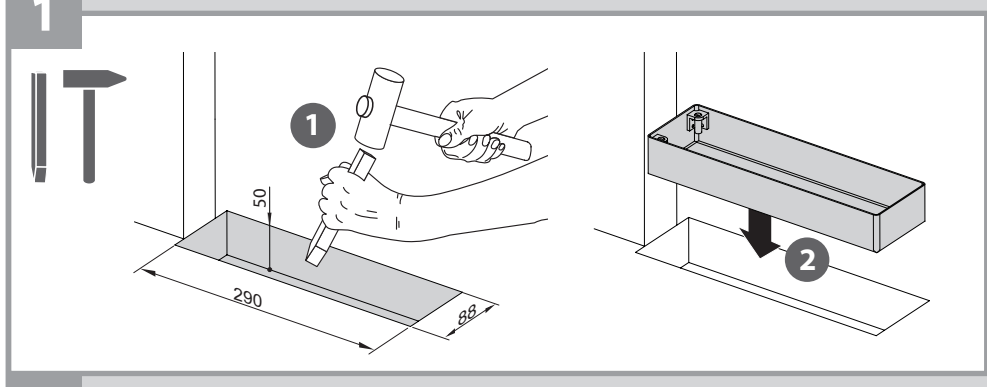

TS 500 NV
TS 500 N-EN 3

102452-06

TS 500 NV   a ≤ 1100 mm   ≤ 150 kg

TS 500 N-EN 3   a ≤ 950 mm   ≤ 100 kg

TS 500 NV

CE	GEZE GmbH P.O. Box 1363 71226 Leonberg	06
0672-CPD-0121		
	EN 1154	3 8 4 1 1 4
Substanz: -----		

TS 500 N-EN 3

CE	GEZE GmbH P.O. Box 1363 71226 Leonberg	06
0672-CPD-0121		
	EN 1154	3 8 3 1 1 4
Substanz: -----		

TS 500 NV

EN 1154	3 8 4 0 1 4

TS 500 N-EN 3

EN 1154	3 8 3 0 1 4