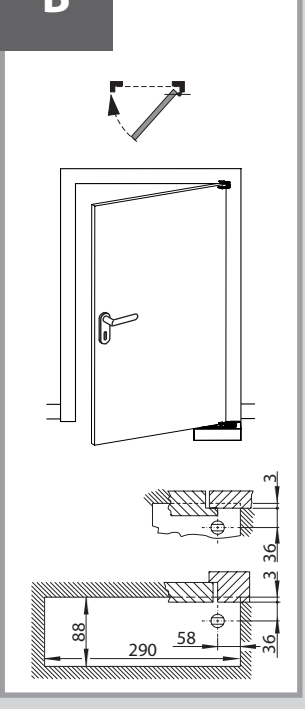

TS 500 NV
TS 500 N-EN 3

102452-06

TS 500 NV   a ≤ 1100 mm   ≤ 150 kg

TS 500 N-EN 3   a ≤ 950 mm   ≤ 100 kg

TS 500 NV

CE	GEZE GmbH P.O. Box 1363 71226 Leonberg	06
0672-CPD-0121		
	EN 1154	3 8 4 1 1 4
Substanz: -----		

TS 500 N-EN 3

CE	GEZE GmbH P.O. Box 1363 71226 Leonberg	06
0672-CPD-0121		
	EN 1154	3 8 3 1 1 4
Substanz: -----		

TS 500 NV

EN 1154	3 8 4 0 1 4

TS 500 N-EN 3

EN 1154	3 8 3 0 1 4